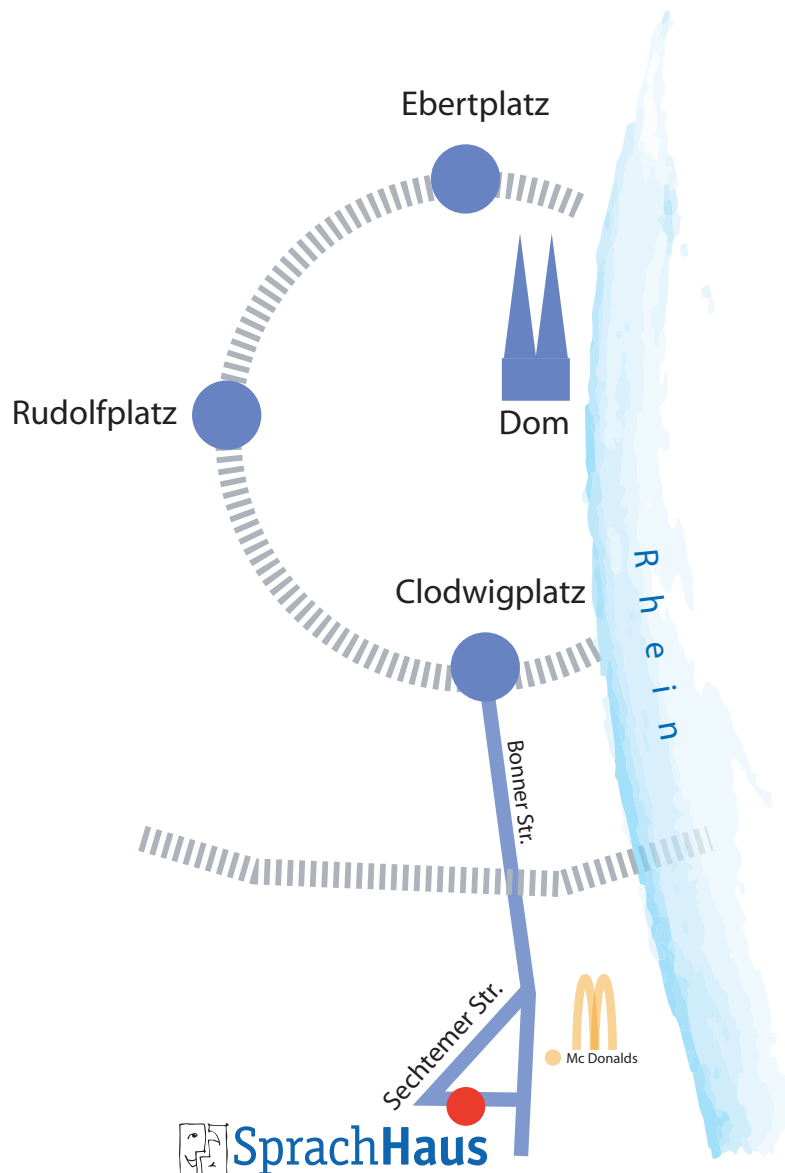

SprachHaus

Sechtemer Str. 8
50968 Köln

Tel: + 49 (0)221 - 8011074

Fax: + 49 (0)221 - 8011076

www.sprachhaus.com

info@sprachhaus.com

Unsere Schulungsräume und die Verwaltung befinden sich in der **Sechtemer Str. 8, 50968 Köln.**

Zu erreichen ist das SprachHaus in 11 Minuten mit der **Buslinie 106** ab **Heumarkt**, in 18 Minuten mit der **Buslinie 132** ab **Dom/Hauptbahnhof** bzw. in 15 Minuten mit der **Buslinie 133** ab **Breslauer Platz/Hauptbahnhof**. Die Haltestelle "**Bonntor**" befindet sich ca. 80 Meter von der Schule entfernt. Die Sechtemer Str. ist eine kleine Seitenstraße (am Großmarkt), die von der Bonner Str. direkt gegenüber des Küchenstudios (Bonner Str. 142) abgeht.

Sollte Ihr Kurs in einem der zentral gelegenen Bürgerzentren stattfinden, werden wir Ihnen die genaue Wegbeschreibung nach Absprache bzw. Anmeldung zukommen lassen.

Öffnungszeiten (Büro): Montag - Freitag 10.00 - 12.00

Weitere Termine nach Absprache